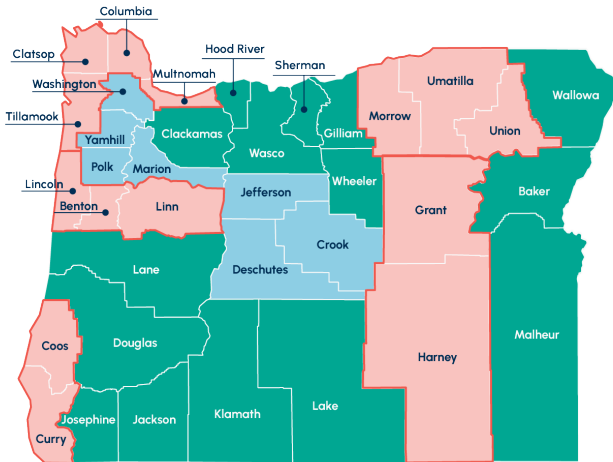

¿Qué es ECB Connect?

El programa Every Child Belongs Connect (ECB Connect), que se lanzó en ciertas regiones en julio de 2025, es una forma para que los proveedores tengan acceso a los recursos y servicios de Every Child Belongs. Los proveedores no tienen que saber exactamente qué servicio se adapta a sus necesidades ni llamar por teléfono para encontrar el servicio de apoyo adecuado. ECB Connect hace que solicitar apoyo sea rápido y fácil.

¿Aún no se encuentra en una región de lanzamiento?

Los proveedores y las familias en regiones donde aún no se ha lanzado el programa también pueden comunicarse con los Centros de Recursos y Referencias para el Cuidado Infantil (Child Care Resource & Referral, CCR&R) locales. Si no conoce los CCR&R locales, llame al 1-800-342-6712 o visite el sitio web oregonccrr.org para averiguar qué otros recursos pueden estar disponibles en su área.